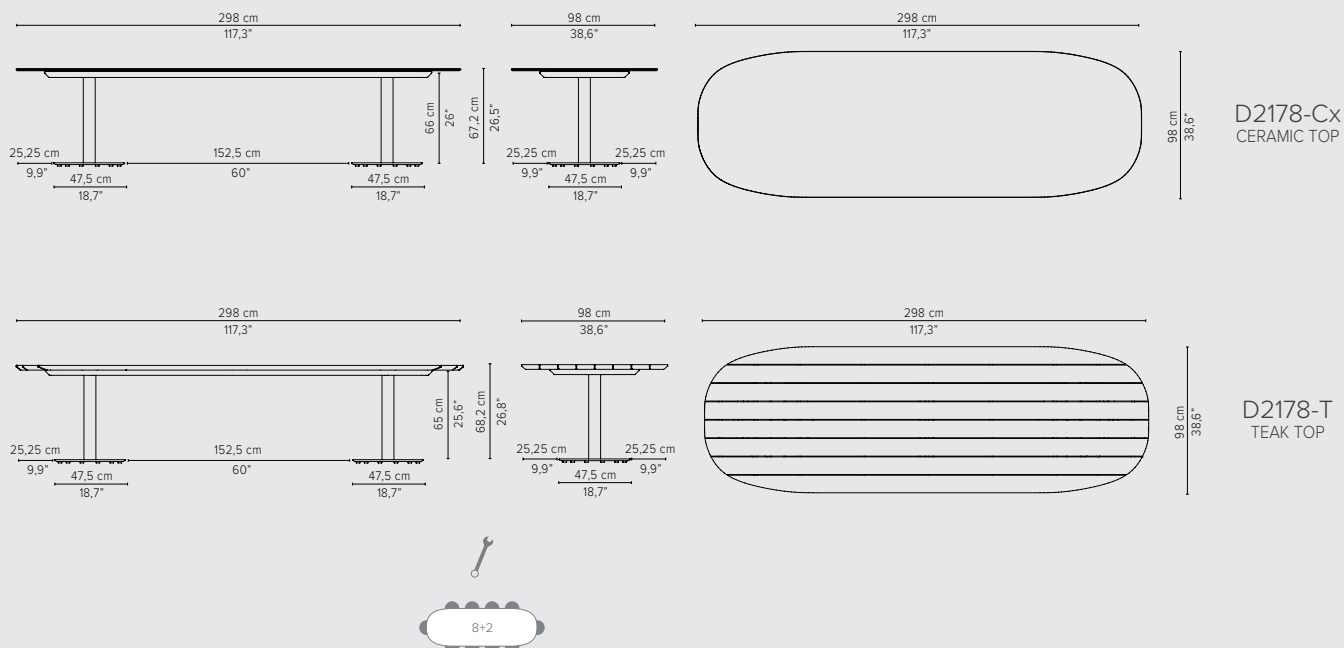

TECHNICAL DRAWINGS

LOW DINING TABLES

H 67cm / 26,4"

136x82cm / 53,5"x32,3"

240x98cm / 94,5"x38,6"

D2177-Cx
CERAMIC TOP

D2177-T
TEAK TOP

6+2

TECHNICAL DRAWINGS

LOW DINING TABLES

H 67cm / 26,4"

298x98cm / 117,3"x38,6"

Packaging bottom plate: 53x53x7cm - 0,02m³ - 16kg / 20.75x20.75x2.75" - 0.69ft³ - 35.3lb
 Packaging tube/leg: 67x10x10cm - 0,01m³ - 4kg / 26.5x4x4" - 0.24ft³ - 8.8lb
 Packaging support: 265x66x6cm - 0,1m³ - 15kg / 104.25x26x2.25" - 3.7ft³ - 33.1lb
 Packaging ceramic top: 312x112x5cm - 0,17m³ - 92kg / 122.75x44x2" - 6.17ft³ - 202.9lb
 Packaging teak top: 312x112x5cm - 0,17m³ - 69kg / 122.75x44x2" - 6.17ft³ - 152.1lb