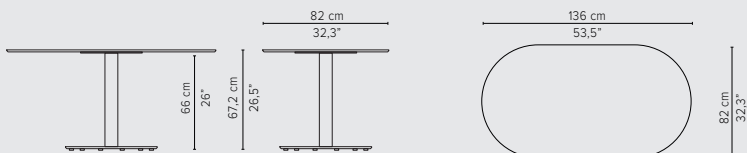

TECHNICAL DRAWINGS

LOW DINING TABLES

H 67cm / 26,4"

136x82cm / 53,5"x32,3"

240x98cm / 94,5"x38,6"

D2177-Cx
CERAMIC TOP

D2177-T
TEAK TOP

6+2