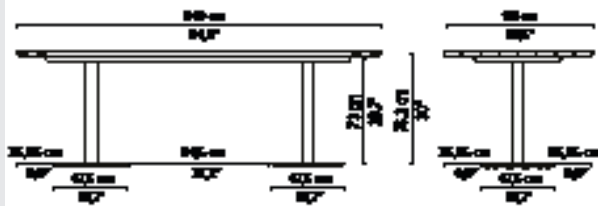

TECHNICAL DRAWINGS

DINING TABLES
H 75cm / 29,5"

136x80cm / 53,5"x32,3"

D2183-C/Lx

240x98cm / 94,5"x38,6"

D2175-C/Lx

D2175-Cx
CERAMIC TOP

D2175-T