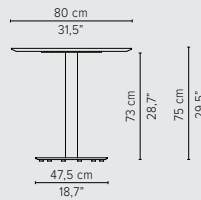

TECHNICAL DRAWINGS

DINING TABLES

H 75cm / 29,5"

Dia 80cm / 31,5"

D2166-Cx
CERAMIC TOP

D2166-Lx
LAVASTONE TOP

D2166-T
TEAK TOP

Packaging bottom plate:
53x53x7cm - 0,02m³ - 16kg
20.75x20.75x2.75" - 0.69ft³ - 35.3lb

Packaging leg/tube:
73x10x10cm - 0,01m³ - 4,45kg
28.75x4x4" - 0.26ft³ - 9.8lb

Packaging top plate: 44x44x6cm - 0,01m³ - 6,4kg / 17.25x17.25x2.25" - 0.41ft³ - 14.1lb
Packaging ceramic top: 90x90x6cm - 0,05m³ - 16kg / 35.5x35.5x2.25" - 1.72ft³ - 35.3lb
Packaging lavastone top: 101x101x5cm - 0,05m³ - 33kg / 39.75x39.75x2" - 1.8ft³ - 72.8lb
Packaging teak top: 85x85x7cm - 0.05 - 12kg / 33.5x33.5x2.75" - 1.79ft³ - 26.5lb

Dia 90cm / 35,4"

D2160-Cx
CERAMIC TOP

D2160-Lx
LAVASTONE TOP

D2160-T
TEAK TOP

Packaging bottom plate:
64x64x7cm - 0,03m³ - 27kg
25.25x25.25x2.75" - 1.01ft³ - 59.5 lb

Packaging tube/leg:
73x10x10cm - 0,01m³ - 4,45kg
28.75x4x4" - 0.26ft³ - 9.8lb