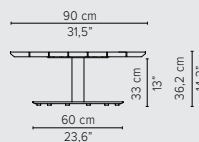

TECHNICAL DRAWINGS

COFFEE TABLES

H 35cm / 13,8"

90x90cm / 35,4"x35,4"

D2174-Cx
CERAMIC TOP

D2174-Lx
LAVASTONE TOP

D2174-T
TEAK TOP

Packaging bottom plate:
64x64x7cm - 0,03m³ - 27kg
25.25x25.25x2.75" - 1.01ft³ - 59.5 lb