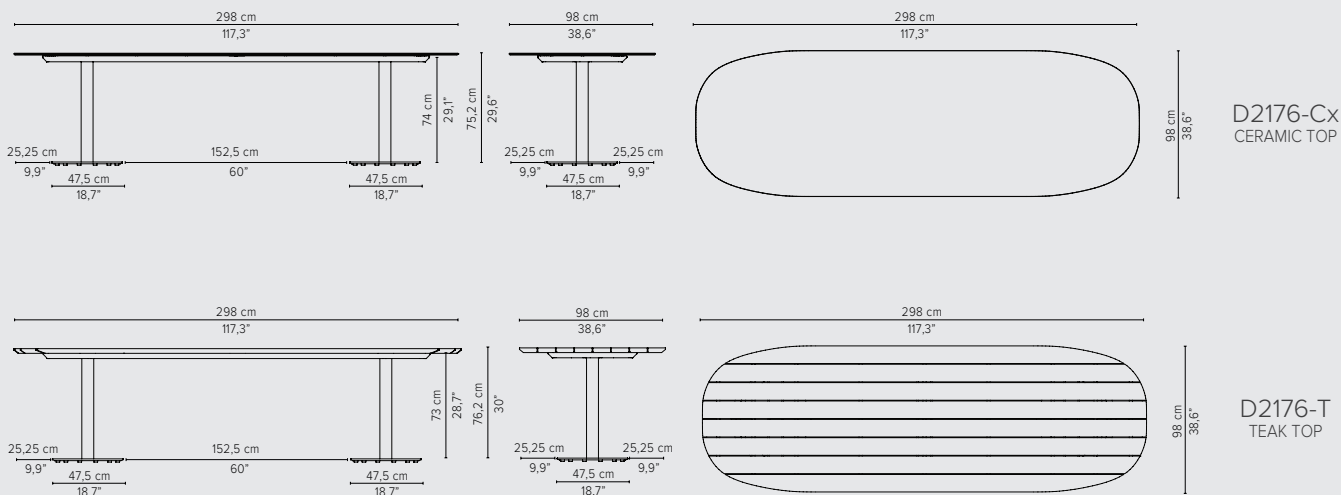

TECHNICAL DRAWINGS

DINING TABLES
H 75cm / 29,5"

136x80cm / 53,5"x32,3"

D2183-C/Lx

240x98cm / 94,5"x38,6"

D2175-C/Lx

D2175-Cx
CERAMIC TOP

D2175-T

D2175-T
TEAK TOP

Packaging dimensions: 53x63x0cm - 0,08m³ - 10kg / 20,75x24,75x2,75" - 0,68m³ - 25,5lb
 Packaging length: 75x10x0cm - 0,08m³ - 4,65kg / 28,75x10x0" - 0,26m³ - 10,2lb
 Packaging weight: 207x66x6cm - 0,18m³ - 15kg / 81,5x26x3,25" - 3,66m³ - 33,3lb
 Packaging ceramic top: 25,4x12,5cm - 0,24m³ - 7,3kg / 10,0x4,9x2" - 5,02m³ - 16,1lb
 Packaging teak top: 25,4x12,5cm - 0,24m³ - 5,7kg / 10,0x4,9x2" - 5,02m³ - 12,5,7lb

TECHNICAL DRAWINGS

DINING TABLES

H 75cm / 29,5"

298x98cm / 117,3"x38,6"

Packaging bottom plate: 53x53x7cm - 0,02m³ - 16kg / 20.75x20.75x2.75" - 0.69ft³ - 35.3lb
 Packaging tube/leg: 73x10x10cm - 0,01m³ - 4,45kg / 28.75x4x4" - 0.26ft³ - 9.8lb
 Packaging support: 265x66x6cm - 0,1m³ - 15kg / 104.25x26x2.25" - 3.7ft³ - 33.1lb
 Packaging ceramic top: 312x112x5cm - 0,17m³ - 92kg / 122.75x44x2" - 6.17ft³ - 202.9lb
 Packaging teak top: 312x112x5cm - 0,17m³ - 69kg / 122.75x44x2" - 6.17ft³ - 152.1lb

TECHNICAL DRAWINGS

LOW DINING TABLES

H 67cm / 26,4"

Dia 90cm / 35,4"

D2161-Cx
CERAMIC TOP

D2161-Lx
LAVASTONE TOP

D2161-T
TEAK TOP

Packaging bottom plate:
64x64x7cm - 0,03m³ - 27kg
25.25x25.25x2.75" - 1.01ft³ - 59.5 lb