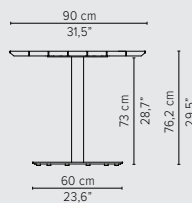

Packaging top plate: 44x44x6cm - 0,01m³ - 6,4kg / 17.25x17.25x2.25" - 0.41ft³ - 14.1lb
Packaging ceramic top: 134x134x7cm - 0,13m³ - 47kg / 52.75x52.75x2.75" - 4.44ft³ - 103.6lb
Packaging lavastone top: 148x148x7cm - 0,15m³ - 80,3kg / 58.25x58.25x2.75" - 5.41ft³ - 177.1lb
Packaging teak top: 131x131x7cm - 0,12m³ - 31kg / 51.5x51.5x2.75" - 4.24ft³ - 68.4lb

TECHNICAL DRAWINGS

DINING TABLES

H 75cm / 29,5"

90x90cm / 35,4"x35,4"

D2170-Cx
CERAMIC TOP

D2170-Lx
LAVASTONE TOP

D2170-T
TEAK TOP

Packaging bottom plate:
64x64x7cm - 0,03m³ - 27kg
25.25x25.25x2.75" - 1.01ft³ - 59.5 lb

Packaging leg:
73x10x10cm - 0,01m³ - 4,45kg
28.75x4x4" - 0.26ft³ - 9.8lb

Packaging top plate: 44x44x6cm - 0,01m³ - 6,4kg / 17.25x17.25x2.25" - 0,41ft³ - 14,1lb
Packaging ceramic top: 100x100x6cm - 0,06m³ - 21kg / 39.25x39.25x2.25" - 2.12ft³ - 46.3lb
Packaging lavastone top: 106x106x6cm - 0,07m³ - 41,85kg / 41.75x41.75x2.25" - 2.38ft³ - 92.3lb
Packaging teak top: 96x96x8cm - 0,07m³ - 17kg / 37.75x37.75x3.25" - 2.6ft³ - 37.5lb

TECHNICAL DRAWINGS

DINING TABLES
H 75cm / 29,5"

136x80cm / 53,5"x32,3"

D2183-C/Lx

240x98cm / 94,5"x38,6"

D2175-C/Lx

D2175-Cx
CERAMIC TOP

D2175-T