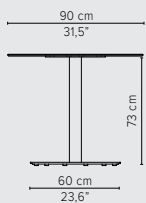

Packaging top plate: 44x44x6cm - 0,01m³ - 6,4kg / 17.25x17.25x2.25" - 0.41ft³ - 14.1lb
Packaging ceramic top: 100x100x6cm - 0,06m³ - 21kg / 39.25x39.25x2.25" - 2.12ft³ - 46.3lb
Packaging lavastone top: 106x106x6cm - 0,07m³ - 41,85kg / 41.75x41.75x2.25" - 2.38ft³ - 92.3lb
Packaging teak top: 96x96x8cm - 0,07m³ - 17kg / 37.75x37.75x3.25" - 2.6ft³ - 37.5lb

Dia 125cm / 49,2"

D2162-Cx
CERAMIC TOP

D2162-Lx
LAVASTONE TOP

D2162-T
TEAK TOP

Packaging bottom plate:
64x64x7cm - 0,03m³ - 27kg
25.25x25.25x2.75" - 1.01ft³ - 59.5 lb

Packaging leg/tube:
73x10x10cm - 0,01m³ - 4,45kg
28.75x4x4" - 0.26ft³ - 9.8lb

Packaging top plate: 44x44x6cm - 0,01m³ - 6,4kg / 17.25x17.25x2.25" - 0.41ft³ - 14.1lb
Packaging ceramic top: 134x134x7cm - 0,13m³ - 47kg / 52.75x52.75x2.75" - 4.44ft³ - 103.6lb
Packaging lavastone top: 148x148x7cm - 0,15m³ - 80,3kg / 58.25x58.25x2.75" - 5.41ft³ - 177.1lb
Packaging teak top: 131x131x7cm - 0,12m³ - 31kg / 51.5x51.5x2.75" - 4.24ft³ - 68.4lb

TECHNICAL DRAWINGS

DINING TABLES

H 75cm / 29,5"

90x90cm / 35,4"x35,4"

D2170-Cx
CERAMIC TOP

D2170-Lx
LAVASTONE TOP

D2170-T
TEAK TOP

Packaging bottom plate:
64x64x7cm - 0,03m³ - 27kg
25.25x25.25x2.75" - 1.01ft³ - 59.5 lb