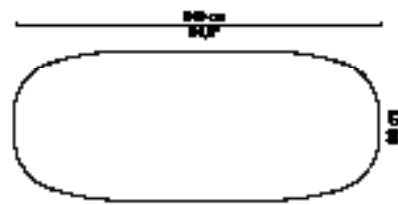

Packaging leg:
73x10x10cm - 0,01m³ - 4,45kg
28.75x4x4" - 0.26ft³ - 9.8lb

Packaging top plate: 44x44x6cm - 0,01m³ - 6,4kg / 17.25x17.25x2.25" - 0,41ft³ - 14,1lb
Packaging ceramic top: 100x100x6cm - 0,06m³ - 21kg / 39.25x39.25x2.25" - 2.12ft³ - 46.3lb
Packaging lavastone top: 106x106x6cm - 0,07m³ - 41,85kg / 41.75x41.75x2.25" - 2.38ft³ - 92.3lb
Packaging teak top: 96x96x8cm - 0,07m³ - 17kg / 37.75x37.75x3.25" - 2.6ft³ - 37.5lb

TECHNICAL DRAWINGS

DINING TABLES
H 75cm / 29,5"

136x80cm / 53,5"x32,3"

D2183-C/Lx

240x98cm / 94,5"x38,6"

D2175-C/Lx

D2175-Cx
CERAMIC TOP

D2175-T

D2175-T
TEAK TOP

Packaging dimensions: 53x63x0cm - 0,08m³ - 10kg / 20,75x24,75x2,75" - 0,68m³ - 25,5lb
 Packaging length: 75x10x0cm - 0,08m³ - 4,65kg / 28,75x10x0" - 0,26m³ - 10,2lb
 Packaging weight: 207x66x6cm - 0,18m³ - 15kg / 81,5x26x3,25" - 3,66m³ - 33,3lb
 Packaging ceramic top: 25,4x12,5cm - 0,24m³ - 7,3kg / 10,0x4,9x2" - 5,02m³ - 16,1lb
 Packaging teak top: 25,4x12,5cm - 0,24m³ - 5,7kg / 10,0x4,9x2" - 5,02m³ - 12,5,7lb

TECHNICAL DRAWINGS

DINING TABLES

H 75cm / 29,5"

298x98cm / 117,3"x38,6"

Packaging bottom plate: 53x53x7cm - 0,02m³ - 16kg / 20.75x20.75x2.75" - 0.69ft³ - 35.3lb
 Packaging tube/leg: 73x10x10cm - 0,01m³ - 4,45kg / 28.75x4x4" - 0.26ft³ - 9.8lb
 Packaging support: 265x66x6cm - 0,1m³ - 15kg / 104.25x26x2.25" - 3.7ft³ - 33.1lb
 Packaging ceramic top: 312x112x5cm - 0,17m³ - 92kg / 122.75x44x2" - 6.17ft³ - 202.9lb
 Packaging teak top: 312x112x5cm - 0,17m³ - 69kg / 122.75x44x2" - 6.17ft³ - 152.1lb