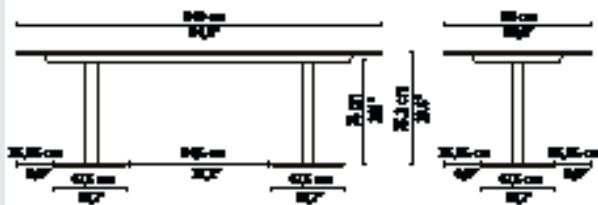

TECHNICAL DRAWINGS

DINING TABLES
H 75cm / 29,5"

136x80cm / 53,5"x32,3"

D2183-C/Lx

240x98cm / 94,5"x38,6"

D2175-C/Lx

D2175-Cx
CERAMIC TOP

D2175-T