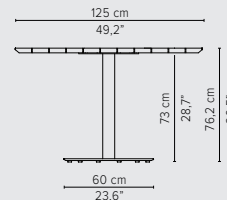

D2162-T
TEAK TOP