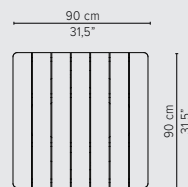

Packaging top plate: 44x44x6cm - 0,01m³ - 6,4kg / 17.25x17.25x2.25" - 0.41ft³ - 14.1lb
Packaging ceramic top: 134x134x7cm - 0,13m³ - 47kg / 52.75x52.75x2.75" - 4.44ft³ - 103.6lb
Packaging lavastone top: 148x148x7cm - 0,15m³ - 80,3kg / 58.25x58.25x2.75" - 5.41ft³ - 177.1lb
Packaging teak top: 131x131x7cm - 0,12m³ - 31kg / 51.5x51.5x2.75" - 4.24ft³ - 68.4lb

TECHNICAL DRAWINGS

DINING TABLES

H 75cm / 29,5"

90x90cm / 35,4"x35,4"

D2170-Cx
CERAMIC TOP

D2170-Lx
LAVASTONE TOP

D2170-T
TEAK TOP

Packaging bottom plate:
64x64x7cm - 0,03m³ - 27kg
25.25x25.25x2.75" - 1.01ft³ - 59.5 lb

Packaging leg:
73x10x10cm - 0,01m³ - 4,45kg
28.75x4x4" - 0.26ft³ - 9.8lb

Packaging top plate: 44x44x6cm - 0,01m³ - 6,4kg / 17.25x17.25x2.25" - 0,41ft³ - 14,1lb
Packaging ceramic top: 100x100x6cm - 0,06m³ - 21kg / 39.25x39.25x2.25" - 2.12ft³ - 46.3lb
Packaging lavastone top: 106x106x6cm - 0,07m³ - 41,85kg / 41.75x41.75x2.25" - 2.38ft³ - 92.3lb
Packaging teak top: 96x96x8cm - 0,07m³ - 17kg / 37.75x37.75x3.25" - 2.6ft³ - 37.5lb

TECHNICAL DRAWINGS

DINING TABLES
H 75cm / 29,5"

136x80cm / 53,5"x32,3"

D2183-C/Lx

240x98cm / 94,5"x38,6"

D2175-C/Lx

D2175-Cx
CERAMIC TOP

D2175-T