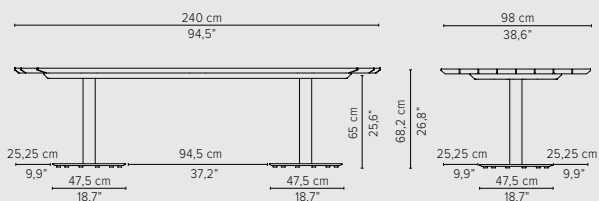

Packaging top plate: 44x44x6cm - 0,01m³ - 6,4kg / 17.25x17.25x2.25" - 0,41ft³ - 14,1lb
Packaging ceramic top: 100x100x6cm - 0,06m³ - 21kg / 39.25x39.25x2.25" - 2.12ft³ - 46.3lb
Packaging lavastone top: 106x106x6cm - 0,07m³ - 41,85kg / 41.75x41.75x2.25" - 2.38ft³ - 92.3lb
Packaging teak top: 96x96x8cm - 0,07m³ - 17kg / 37.75x37.75x3.25" - 2.6ft³ - 37.5lb

TECHNICAL DRAWINGS

LOW DINING TABLES

H 67cm / 26,4"

136x82cm / 53,5"x32,3"

240x98cm / 94,5"x38,6"

D2177-Cx
CERAMIC TOP

D2177-T
TEAK TOP

6+2

Packaging bottom plate: 53x53x7cm - 0,02m³ - 16kg / 20.75x20.75x2.75" - 0.69ft³ - 35.3lb
 Packaging tube/leg: 67x10x10cm - 0,01m³ - 4kg / 26.5x4x4" - 0.24ft³ - 8.8lb
 Packaging support: 265x66x6cm - 0,1m³ - 15kg / 104.25x26x2.25" - 3.71ft³ - 33.1lb
 Packaging ceramic top: 312x112x5cm - 0,17m³ - 92kg / 122.75x44x2" - 6.17ft³ - 202.9lb
 Packaging teak top: 312x112x5cm - 0,17m³ - 69kg / 122.75x44x2" - 6.17ft³ - 152.1lb

TECHNICAL DRAWINGS

LOW DINING TABLES

H 67cm / 26,4"

298x98cm / 117,3"x38,6"

Packaging bottom plate: 53x53x7cm - 0,02m³ - 16kg / 20.75x20.75x2.75" - 0.69ft³ - 35.3lb
 Packaging tube/leg: 67x10x10cm - 0,01m³ - 4kg / 26.5x4x4" - 0.24ft³ - 8.8lb
 Packaging support: 265x66x6cm - 0,1m³ - 15kg / 104.25x26x2.25" - 3.7ft³ - 33.1lb
 Packaging ceramic top: 312x112x5cm - 0,17m³ - 92kg / 122.75x44x2" - 6.17ft³ - 202.9lb
 Packaging teak top: 312x112x5cm - 0,17m³ - 69kg / 122.75x44x2" - 6.17ft³ - 152.1lb