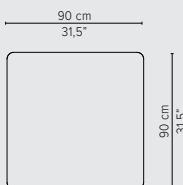

TECHNICAL DRAWINGS

LOW DINING TABLES

H 64cm / 25,5"

298x98cm / 117,3"x38,6"

Packaging bottom plate: 74x74x16cm - 0,09m³ - 34,75kg
 Packaging leg: 67x10x10cm - 0,01m³ - 4,05kg
 Packaging top plate: tbc
 Packaging ceramic top: tbc
 Packaging lavastone top: tbc
 Packaging teak top: tbc

Packaging top plate: 44x44x6cm - 0,01m³ - 6,4kg / 17.25x17.25x2.25" - 0,41ft³ - 14,1lb
Packaging ceramic top: 134x134x7cm - 0,13m³ - 47kg / 52.75x52.75x2.75" - 4.44ft³ - 103.6lb
Packaging lavastone top: 148x148x7cm - 0,15m³ - 80,3kg / 58.25x58.25x2.75" - 5.41ft³ - 177.1lb
Packaging teak top: 131x131x7cm - 0,12m³ - 31kg / 51.5x51.5x2.75" - 4.24ft³ - 68.4lb

TECHNICAL DRAWINGS

COFFEE TABLES

H 35cm / 13,8"

90x90cm / 35,4"x35,4"

D2174-Cx
CERAMIC TOP

D2174-Lx
LAVASTONE TOP

D2174-T
TEAK TOP

Packaging bottom plate:
64x64x7cm - 0,03m³ - 27kg
25.25x25.25x2.75" - 1.01ft³ - 59.5 lb

Packaging leg:
34x20x15cm - 0,01m³ - 2,05kg
13.5x7.75x6" - 0,36ft³ - 4,5lb

Packaging top plate: 44x44x6cm - 0,01m³ - 6,4kg / 17.25x17.25x2.25" - 0,41ft³ - 14,1lb
Packaging ceramic top: 100x100x6cm - 0,06m³ - 21kg / 39.25x39.25x2.25" - 2.12ft³ - 46.3lb
Packaging lavastone top: 106x106x6cm - 0,07m³ - 41,85kg / 41.75x41.75x2.25" - 2.38ft³ - 92.3lb
Packaging teak top: 96x96x8cm - 0,07m³ - 17kg / 37.75x37.75x3.25" - 2.6ft³ - 37.5lb