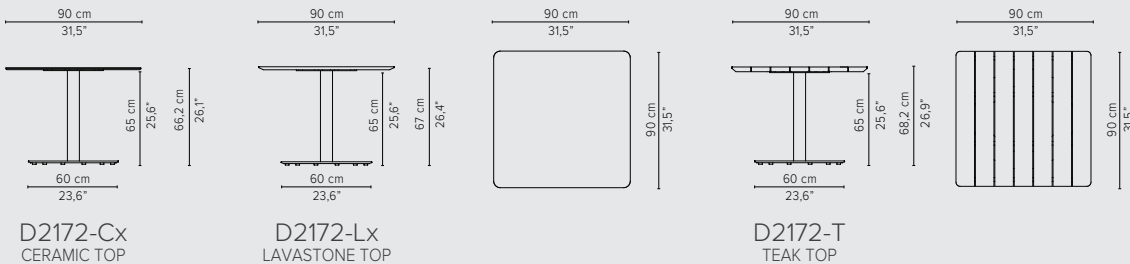

D2172-Cx
CERAMIC TOP

D2172-Lx
LAVASTONE TOP

D2172-T
TEAK TOP

Packaging bottom plate:
64x64x7cm - 0,03m³ - 27kg
25.25x25.25x2.75" - 1.01ft³ - 59.5 lb

Packaging tube/leg:
67x10x10cm - 0,01m³ - 4kg
26.5x4x4" - 0.26ft³ - 8.8lb

Packaging top plate: 44x44x6cm - 0,01m³ - 6,4kg / 17.25x17.25x2.25" - 0,41ft³ - 14,1lb
Packaging ceramic top: 100x100x6cm - 0,06m³ - 21kg / 39.25x39.25x2.25" - 2.12ft³ - 46.3lb
Packaging lavastone top: 106x106x6cm - 0,07m³ - 41,85kg / 41.75x41.75x2.25" - 2.38ft³ - 92.3lb
Packaging teak top: 96x96x8cm - 0,07m³ - 17kg / 37.75x37.75x3.25" - 2.6ft³ - 37.5lb