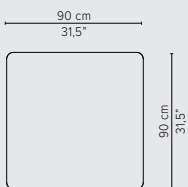

Packaging top plate: 44x44x6cm - 0,01m³ - 6,4kg / 17.25x17.25x2.25" - 0.41ft³ - 14.1lb
Packaging ceramic top: 134x134x7cm - 0,13m³ - 47kg / 52.75x52.75x2.75" - 4.44ft³ - 103.6lb
Packaging lavastone top: 148x148x7cm - 0,15m³ - 80,3kg / 58.25x58.25x2.75" - 5.41ft³ - 177.1lb
Packaging teak top: 131x131x7cm - 0,12m³ - 31kg / 51.5x51.5x2.75" - 4.24ft³ - 68.4lb

TECHNICAL DRAWINGS

DINING TABLES

H 75cm / 29,5"

90x90cm / 35,4"x35,4"

D2170-Cx
CERAMIC TOP

D2170-Lx
LAVASTONE TOP

D2170-T
TEAK TOP

Packaging bottom plate:
64x64x7cm - 0,03m³ - 27kg
25.25x25.25x2.75" - 1.01ft³ - 59.5 lb

Packaging leg:
73x10x10cm - 0,01m³ - 4,45kg
28.75x4x4" - 0.26ft³ - 9.8lb

Packaging top plate: 44x44x6cm - 0,01m³ - 6,4kg / 17.25x17.25x2.25" - 0,41ft³ - 14,1lb
Packaging ceramic top: 100x100x6cm - 0,06m³ - 21kg / 39.25x39.25x2.25" - 2.12ft³ - 46.3lb
Packaging lavastone top: 106x106x6cm - 0,07m³ - 41,85kg / 41.75x41.75x2.25" - 2.38ft³ - 92.3lb
Packaging teak top: 96x96x8cm - 0,07m³ - 17kg / 37.75x37.75x3.25" - 2.6ft³ - 37.5lb

TECHNICAL DRAWINGS

DINING TABLES
H 75cm / 29,5"

136x80cm / 53,5"x32,3"

D2183-C/Lx

240x98cm / 94,5"x38,6"

D2175-C/Lx

D2175-Cx
CERAMIC TOP

D2175-T