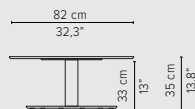

Packaging bottom plate:
64x64x7cm - 0,03m³ - 27kg
25.25x25.25x2.75" - 1.01ft³ - 59.5 lb

Packaging leg:
34x20x15cm - 0,01m³ - 2,05kg
13.5x7.75x6" - 0,36ft³ - 4,5lb

Packaging top plate: 44x44x6cm - 0,01m³ - 6,4kg / 17.25x17.25x2.25" - 0,41ft³ - 14,1lb
Packaging ceramic top: 100x100x6cm - 0,06m³ - 21kg / 39.25x39.25x2.25" - 2.12ft³ - 46.3lb
Packaging lavastone top: 106x106x6cm - 0,07m³ - 41,85kg / 41.75x41.75x2.25" - 2.38ft³ - 92.3lb
Packaging teak top: 96x96x8cm - 0,07m³ - 17kg / 37.75x37.75x3.25" - 2.6ft³ - 37.5lb

136x82cm / 53,5"x32,3"