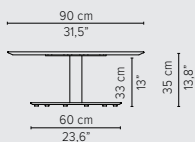

TECHNICAL DRAWINGS

COFFEE TABLES

H 35cm / 13,8"

90x90cm / 35,4"x35,4"

D2174-Cx
CERAMIC TOP

D2174-Lx
LAVASTONE TOP

D2174-T
TEAK TOP

Packaging bottom plate:
64x64x7cm - 0,03m³ - 27kg
25.25x25.25x2.75" - 1.01ft³ - 59.5 lb