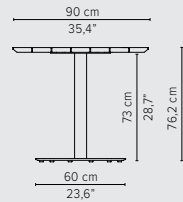

TECHNICAL DRAWINGS

DINING TABLES

H 75cm / 29,5"

Dia 80cm / 31,5"

D2166-Cx
CERAMIC TOP

D2166-Lx
LAVASTONE TOP

D2166-T
TEAK TOP

Packaging bottom plate:
53x53x7cm - 0,02m³ - 16kg
20.75x20.75x2.75" - 0.69ft³ - 35.3lb

Packaging leg/tube:
73x10x10cm - 0,01m³ - 4,45kg
28.75x4x4" - 0.26ft³ - 9.8lb

Packaging top plate: 44x44x6cm - 0,01m³ - 6,4kg / 17.25x17.25x2.25" - 0.41ft³ - 14.1lb
Packaging ceramic top: 90x90x6cm - 0,05m³ - 16kg / 35.5x35.5x2.25" - 1.72ft³ - 35.3lb
Packaging lavastone top: 101x101x5cm - 0,05m³ - 33kg / 39.75x39.75x2" - 1.8ft³ - 72.8lb
Packaging teak top: 85x85x7cm - 0.05 - 12kg / 33.5x33.5x2.75" - 1.79ft³ - 26.5lb

Dia 90cm / 35,4"

D2160-Cx
CERAMIC TOP

D2160-Lx
LAVASTONE TOP

D2160-T
TEAK TOP

Packaging bottom plate:
64x64x7cm - 0,03m³ - 27kg
25.25x25.25x2.75" - 1.01ft³ - 59.5 lb

Packaging tube/leg:
73x10x10cm - 0,01m³ - 4,45kg
28.75x4x4" - 0.26ft³ - 9.8lb

Packaging top plate: 44x44x6cm - 0,01m³ - 6,4kg / 17.25x17.25x2.25" - 0.41ft³ - 14.1lb
Packaging ceramic top: 100x100x6cm - 0,06m³ - 21kg / 39.25x39.25x2.25" - 2.12ft³ - 46.3lb
Packaging lavastone top: 106x106x6cm - 0,07m³ - 41,85kg / 41.75x41.75x2.25" - 2.38ft³ - 92.3lb
Packaging teak top: 96x96x8cm - 0,07m³ - 17kg / 37.75x37.75x3.25" - 2.6ft³ - 37.5lb