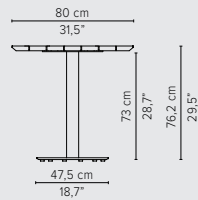

TECHNICAL DRAWINGS

DINING TABLES

H 75cm / 29,5"

Dia 80cm / 31,5"

D2166-Cx
CERAMIC TOP

D2166-Lx
LAVASTONE TOP

D2166-T
TEAK TOP

Packaging bottom plate:
53x53x7cm - 0,02m³ - 16kg
20.75x20.75x2.75" - 0.69ft³ - 35.3lb

Packaging leg/tube:
73x10x10cm - 0,01m³ - 4,45kg
28.75x4x4" - 0.26ft³ - 9.8lb

Packaging top plate: 44x44x6cm - 0,01m³ - 6,4kg / 17.25x17.25x2.25" - 0.41ft³ - 14.1lb
Packaging ceramic top: 90x90x6cm - 0,05m³ - 16kg / 35.5x35.5x2.25" - 1.72ft³ - 35.3lb
Packaging lavastone top: 101x101x5cm - 0,05m³ - 33kg / 39.75x39.75x2" - 1.8ft³ - 72.8lb
Packaging teak top: 85x85x7cm - 0.05 - 12kg / 33.5x33.5x2.75" - 1.79ft³ - 26.5lb

Dia 90cm / 35,4"

D2160-Cx
CERAMIC TOP

D2160-Lx
LAVASTONE TOP

D2160-T
TEAK TOP

Packaging bottom plate:
64x64x7cm - 0,03m³ - 27kg
25.25x25.25x2.75" - 1.01ft³ - 59.5 lb

Packaging tube/leg:
73x10x10cm - 0,01m³ - 4,45kg
28.75x4x4" - 0.26ft³ - 9.8lb