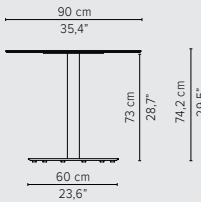

TECHNICAL DRAWINGS

DINING TABLES

H 75cm / 29,5"

Dia 80cm / 31,5"

D2166-Cx
CERAMIC TOP

D2166-Lx
LAVASTONE TOP

D2166-T
TEAK TOP

Packaging bottom plate:
53x53x7cm - 0,02m³ - 16kg
20.75x20.75x2.75" - 0.69ft³ - 35.3lb

Packaging leg/tube:
73x10x10cm - 0,01m³ - 4,45kg
28.75x4x4" - 0.26ft³ - 9.8lb

Packaging top plate: 44x44x6cm - 0,01m³ - 6,4kg / 17.25x17.25x2.25" - 0.41ft³ - 14.1lb
Packaging ceramic top: 90x90x6cm - 0,05m³ - 16kg / 35.5x35.5x2.25" - 1.72ft³ - 35.3lb
Packaging lavastone top: 101x101x5cm - 0,05m³ - 33kg / 39.75x39.75x2" - 1.8ft³ - 72.8lb
Packaging teak top: 85x85x7cm - 0.05 - 12kg / 33.5x33.5x2.75" - 1.79ft³ - 26.5lb

Dia 90cm / 35,4"

D2160-Cx
CERAMIC TOP

D2160-Lx
LAVASTONE TOP

D2160-T
TEAK TOP

Packaging bottom plate:
64x64x7cm - 0,03m³ - 27kg
25.25x25.25x2.75" - 1.01ft³ - 59.5 lb

Packaging tube/leg:
73x10x10cm - 0,01m³ - 4,45kg
28.75x4x4" - 0.26ft³ - 9.8lb