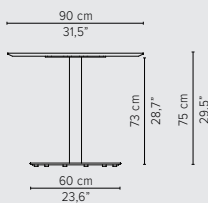

Packaging top plate: 44x44x6cm - 0,01m³ - 6,4kg / 17.25x17.25x2.25" - 0.41ft³ - 14.1lb
Packaging ceramic top: 134x134x7cm - 0,13m³ - 47kg / 52.75x52.75x2.75" - 4.44ft³ - 103.6lb
Packaging lavastone top: 148x148x7cm - 0,15m³ - 80,3kg / 58.25x58.25x2.75" - 5.41ft³ - 177.1lb
Packaging teak top: 131x131x7cm - 0,12m³ - 31kg / 51.5x51.5x2.75" - 4.24ft³ - 68.4lb

TECHNICAL DRAWINGS

DINING TABLES

H 75cm / 29,5"

90x90cm / 35,4"x35,4"

D2170-Cx
CERAMIC TOP

D2170-Lx
LAVASTONE TOP

D2170-T
TEAK TOP

Packaging bottom plate:
64x64x7cm - 0,03m³ - 27kg
25.25x25.25x2.75" - 1.01ft³ - 59.5 lb

Packaging leg:
73x10x10cm - 0,01m³ - 4,45kg
28.75x4x4" - 0.26ft³ - 9.8lb

Packaging top plate: 44x44x6cm - 0,01m³ - 6,4kg / 17.25x17.25x2.25" - 0,41ft³ - 14,1lb
Packaging ceramic top: 100x100x6cm - 0,06m³ - 21kg / 39.25x39.25x2.25" - 2.12ft³ - 46.3lb
Packaging lavastone top: 106x106x6cm - 0,07m³ - 41,85kg / 41.75x41.75x2.25" - 2.38ft³ - 92.3lb
Packaging teak top: 96x96x8cm - 0,07m³ - 17kg / 37.75x37.75x3.25" - 2.6ft³ - 37.5lb

TECHNICAL DRAWINGS

DINING TABLES
H 75cm / 29,5"

136x80cm / 53,5"x32,3"

D2183-C/Lx

240x98cm / 94,5"x38,6"

D2175-C/Lx

D2175-Cx
CERAMIC TOP

D2175-T