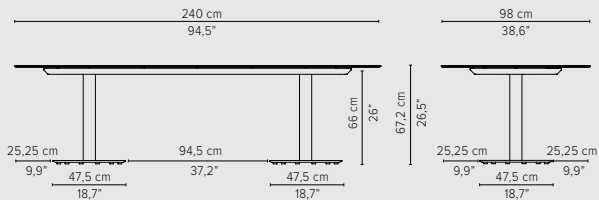

Packaging top plate: 44x44x6cm - 0,01m³ - 6,4kg / 17.25x17.25x2.25" - 0,41ft³ - 14,1lb
Packaging ceramic top: 100x100x6cm - 0,06m³ - 21kg / 39.25x39.25x2.25" - 2.12ft³ - 46.3lb
Packaging lavastone top: 106x106x6cm - 0,07m³ - 41,85kg / 41.75x41.75x2.25" - 2.38ft³ - 92.3lb
Packaging teak top: 96x96x8cm - 0,07m³ - 17kg / 37.75x37.75x3.25" - 2.6ft³ - 37.5lb

TECHNICAL DRAWINGS

LOW DINING TABLES

H 67cm / 26,4"

136x82cm / 53,5"x32,3"

240x98cm / 94,5"x38,6"

D2177-Cx
CERAMIC TOP

D2177-T
TEAK TOP

6+2

Packaging bottom plate: 53x53x7cm - 0,02m³ - 16kg / 20.75x20.75x2.75" - 0.69ft³ - 35.3lb
 Packaging tube/leg: 67x10x10cm - 0,01m³ - 4kg / 26.5x4x4" - 0.24ft³ - 8.8lb
 Packaging support: 265x66x6cm - 0,1m³ - 15kg / 104.25x26x2.25" - 3.71ft³ - 33.1lb
 Packaging ceramic top: 312x112x5cm - 0,17m³ - 92kg / 122.75x44x2" - 6.17ft³ - 202.9lb
 Packaging teak top: 312x112x5cm - 0,17m³ - 69kg / 122.75x44x2" - 6.17ft³ - 152.1lb

TECHNICAL DRAWINGS

LOW DINING TABLES

H 67cm / 26,4"

298x98cm / 117,3"x38,6"

Packaging bottom plate: 53x53x7cm - 0,02m³ - 16kg / 20.75x20.75x2.75" - 0.69ft³ - 35.3lb
 Packaging tube/leg: 67x10x10cm - 0,01m³ - 4kg / 26.5x4x4" - 0.24ft³ - 8.8lb
 Packaging support: 265x66x6cm - 0,1m³ - 15kg / 104.25x26x2.25" - 3.7ft³ - 33.1lb
 Packaging ceramic top: 312x112x5cm - 0,17m³ - 92kg / 122.75x44x2" - 6.17ft³ - 202.9lb
 Packaging teak top: 312x112x5cm - 0,17m³ - 69kg / 122.75x44x2" - 6.17ft³ - 152.1lb