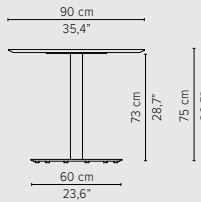

TECHNICAL DRAWINGS

DINING TABLES

H 75cm / 29,5"

Dia 80cm / 31,5"

D2166-Cx
CERAMIC TOP

D2166-Lx
LAVASTONE TOP

D2166-T
TEAK TOP

Packaging bottom plate:
53x53x7cm - 0,02m³ - 16kg
20.75x20.75x2.75" - 0.69ft³ - 35.3lb

Packaging leg/tube:
73x10x10cm - 0,01m³ - 4,45kg
28.75x4x4" - 0.26ft³ - 9.8lb

Packaging top plate: 44x44x6cm - 0,01m³ - 6,4kg / 17.25x17.25x2.25" - 0.41ft³ - 14.1lb
Packaging ceramic top: 90x90x6cm - 0,05m³ - 16kg / 35.5x35.5x2.25" - 1.72ft³ - 35.3lb
Packaging lavastone top: 101x101x5cm - 0,05m³ - 33kg / 39.75x39.75x2" - 1.8ft³ - 72.8lb
Packaging teak top: 85x85x7cm - 0.05 - 12kg / 33.5x33.5x2.75" - 1.79ft³ - 26.5lb

Dia 90cm / 35,4"

D2160-Cx
CERAMIC TOP

D2160-Lx
LAVASTONE TOP

D2160-T
TEAK TOP

Packaging bottom plate:
64x64x7cm - 0,03m³ - 27kg
25.25x25.25x2.75" - 1.01ft³ - 59.5 lb

Packaging tube/leg:
73x10x10cm - 0,01m³ - 4,45kg
28.75x4x4" - 0.26ft³ - 9.8lb

Packaging top plate: 44x44x6cm - 0,01m³ - 6,4kg / 17.25x17.25x2.25" - 0.41ft³ - 14.1lb
Packaging ceramic top: 100x100x6cm - 0,06m³ - 21kg / 39.25x39.25x2.25" - 2.12ft³ - 46.3lb
Packaging lavastone top: 106x106x6cm - 0,07m³ - 41,85kg / 41.75x41.75x2.25" - 2.38ft³ - 92.3lb
Packaging teak top: 96x96x8cm - 0,07m³ - 17kg / 37.75x37.75x3.25" - 2.6ft³ - 37.5lb