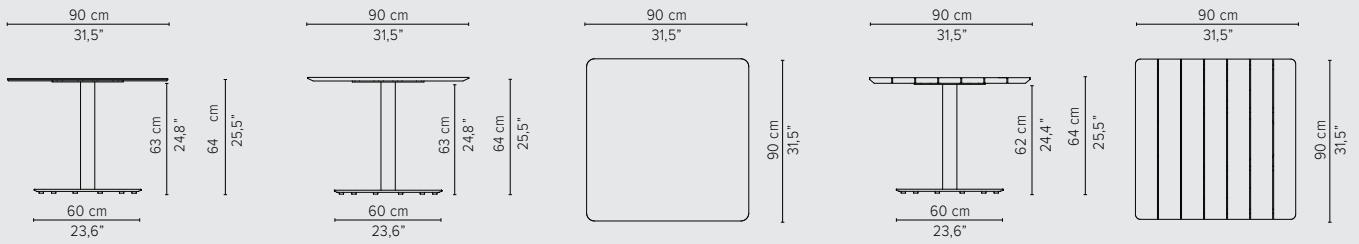

Dia 125cm / 49,2"

D2190-Cx
CERAMIC TOP

D2190-Lx
LAVASTONE TOP

D2190-T
TEAK TOP

Packaging bottom plate: 74x74x16cm - 0,09m³ - 34,75kg
 Packaging leg: 67x10x10cm - 0,01m³ - 4,05kg
 Packaging top plate: tbc
 Packaging ceramic top: tbc
 Packaging lavastone top: tbc
 Packaging teak top: tbc

TECHNICAL DRAWINGS

LOW DINING TABLES

H 64cm / 25,5"

90x90cm / 35,4"x35,4"

D2193-Cx
CERAMIC TOP

D2193-Lx
LAVASTONE TOP

D2193-T
TEAK TOP

Packaging bottom plate: 74x74x16cm - 0,09m³ - 34,75kg