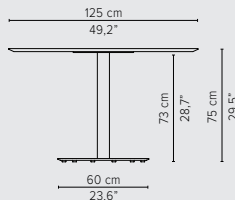

D2162-Lx
LAVASTONE TOP