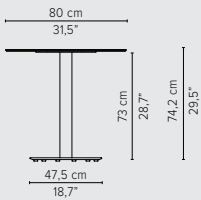

TECHNICAL DRAWINGS

DINING TABLES

H 75cm / 29,5"

Dia 80cm / 31,5"

D2166-Cx
CERAMIC TOP

D2166-Lx
LAVASTONE TOP

D2166-T
TEAK TOP

Packaging bottom plate:
53x53x7cm - 0,02m³ - 16kg
20.75x20.75x2.75" - 0.69ft³ - 35.3lb

Packaging leg/tube:
73x10x10cm - 0,01m³ - 4,45kg
28.75x4x4" - 0.26ft³ - 9.8lb

Packaging top plate: 44x44x6cm - 0,01m³ - 6,4kg / 17.25x17.25x2.25" - 0.41ft³ - 14.1lb
Packaging ceramic top: 90x90x6cm - 0,05m³ - 16kg / 35.5x35.5x2.25" - 1.72ft³ - 35.3lb
Packaging lavastone top: 101x101x5cm - 0,05m³ - 33kg / 39.75x39.75x2" - 1.8ft³ - 72.8lb
Packaging teak top: 85x85x7cm - 0.05 - 12kg / 33.5x33.5x2.75" - 1.79ft³ - 26.5lb