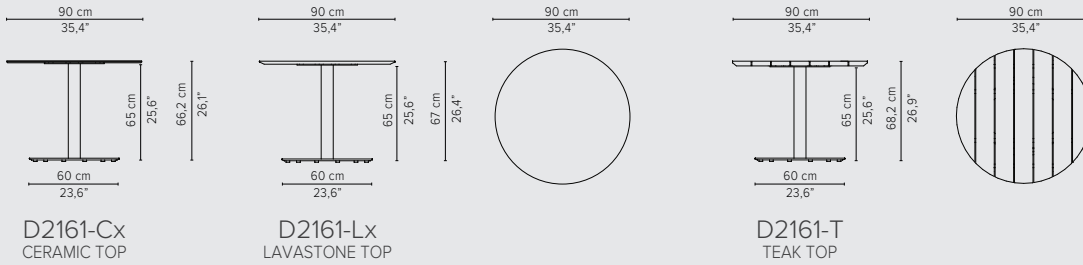

TECHNICAL DRAWINGS

DINING TABLES
H 75cm / 29,5"

136x80cm / 53,5"x32,3"

D2183-C/Lx

240x98cm / 94,5"x38,6"

D2175-C/Lx

D2175-Cx
CERAMIC TOP

D2175-T

D2175-T
TEAK TOP

Packaging dimensions: 53x63x0cm - 0,08m³ - 10kg / 20,75x24,75x2,75" - 0,68m³ - 25,5lb
 Packaging length: 75x10x0cm - 0,08m³ - 4,65kg / 28,75x10x0" - 0,26m³ - 10,2lb
 Packaging weight: 207x66x6cm - 0,18m³ - 15kg / 81,5x26x3,25" - 3,66m³ - 33,3lb
 Packaging ceramic top: 25,4x12,5cm - 0,24m³ - 7,3kg / 10,0x4,9x2" - 5,02m³ - 16,1lb
 Packaging teak top: 25,4x12,5cm - 0,24m³ - 5,7kg / 10,0x4,9x2" - 5,02m³ - 12,5,7lb

TECHNICAL DRAWINGS

DINING TABLES

H 75cm / 29,5"

298x98cm / 117,3"x38,6"

Packaging bottom plate: 53x53x7cm - 0,02m³ - 16kg / 20.75x20.75x2.75" - 0.69ft³ - 35.3lb
 Packaging tube/leg: 73x10x10cm - 0,01m³ - 4,45kg / 28.75x4x4" - 0.26ft³ - 9.8lb
 Packaging support: 265x66x6cm - 0,1m³ - 15kg / 104.25x26x2.25" - 3.7ft³ - 33.1lb
 Packaging ceramic top: 312x112x5cm - 0,17m³ - 92kg / 122.75x44x2" - 6.17ft³ - 202.9lb
 Packaging teak top: 312x112x5cm - 0,17m³ - 69kg / 122.75x44x2" - 6.17ft³ - 152.1lb

TECHNICAL DRAWINGS

LOW DINING TABLES

H 67cm / 26,4"

Dia 90cm / 35,4"

D2161-Cx
CERAMIC TOP

D2161-Lx
LAVASTONE TOP

D2161-T
TEAK TOP

Packaging bottom plate:
64x64x7cm - 0,03m³ - 27kg
25.25x25.25x2.75" - 1.01ft³ - 59.5 lb