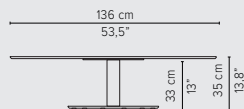

Packaging bottom plate:
64x64x7cm - 0,03m³ - 27kg
25.25x25.25x2.75" - 1.01ft³ - 59.5 lb

Packaging leg:
34x20x15cm - 0,01m³ - 2,05kg
13.5x7.75x6" - 0,36ft³ - 4,5lb

Packaging top plate: 44x44x6cm - 0,01m³ - 6,4kg / 17.25x17.25x2.25" - 0,41ft³ - 14,1lb
Packaging ceramic top: 100x100x6cm - 0,06m³ - 21kg / 39.25x39.25x2.25" - 2.12ft³ - 46.3lb
Packaging lavastone top: 106x106x6cm - 0,07m³ - 41,85kg / 41.75x41.75x2.25" - 2.38ft³ - 92.3lb
Packaging teak top: 96x96x8cm - 0,07m³ - 17kg / 37.75x37.75x3.25" - 2.6ft³ - 37.5lb

136x82cm / 53,5"x32,3"