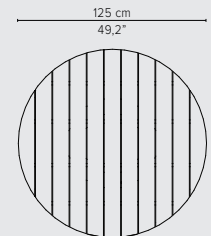

Packaging top plate: 44x44x6cm - 0,01m³ - 6,4kg / 17.25x17.25x2.25" - 0.41ft³ - 14.1lb
Packaging ceramic top: 100x100x6cm - 0,06m³ - 21kg / 39.25x39.25x2.25" - 2.12ft³ - 46.3lb
Packaging lavastone top: 106x106x6cm - 0,07m³ - 41,85kg / 41.75x41.75x2.25" - 2.38ft³ - 92.3lb
Packaging teak top: 96x96x8cm - 0,07m³ - 17kg / 37.75x37.75x3.25" - 2.6ft³ - 37.5lb

Dia 125cm / 49,2"

D2162-Cx
CERAMIC TOP

D2162-Lx
LAVASTONE TOP

D2162-T
TEAK TOP

Packaging bottom plate:
64x64x7cm - 0,03m³ - 27kg
25.25x25.25x2.75" - 1.01ft³ - 59.5 lb

Packaging leg/tube:
73x10x10cm - 0,01m³ - 4,45kg
28.75x4x4" - 0.26ft³ - 9.8lb

Packaging top plate: 44x44x6cm - 0,01m³ - 6,4kg / 17.25x17.25x2.25" - 0.41ft³ - 14.1lb
Packaging ceramic top: 134x134x7cm - 0,13m³ - 47kg / 52.75x52.75x2.75" - 4.44ft³ - 103.6lb
Packaging lavastone top: 148x148x7cm - 0,15m³ - 80,3kg / 58.25x58.25x2.75" - 5.41ft³ - 177.1lb
Packaging teak top: 131x131x7cm - 0,12m³ - 31kg / 51.5x51.5x2.75" - 4.24ft³ - 68.4lb

TECHNICAL DRAWINGS

DINING TABLES

H 75cm / 29,5"

90x90cm / 35,4"x35,4"

D2170-Cx
CERAMIC TOP

D2170-Lx
LAVASTONE TOP

D2170-T
TEAK TOP

Packaging bottom plate:
64x64x7cm - 0,03m³ - 27kg
25.25x25.25x2.75" - 1.01ft³ - 59.5 lb