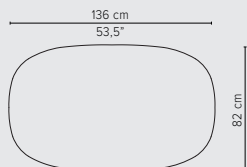

Packaging bottom plate:
64x64x7cm - 0,03m³ - 27kg
25.25x25.25x2.75" - 1.01ft³ - 59.5 lb

Packaging leg:
34x20x15cm - 0,01m³ - 2,05kg
13.5x7.75x6" - 0,36ft³ - 4,5lb

Packaging top plate: 44x44x6cm - 0,01m³ - 6,4kg / 17.25x17.25x2.25" - 0,41ft³ - 14,1lb
Packaging ceramic top: 100x100x6cm - 0,06m³ - 21kg / 39.25x39.25x2.25" - 2.12ft³ - 46.3lb
Packaging lavastone top: 106x106x6cm - 0,07m³ - 41,85kg / 41.75x41.75x2.25" - 2.38ft³ - 92.3lb
Packaging teak top: 96x96x8cm - 0,07m³ - 17kg / 37.75x37.75x3.25" - 2.6ft³ - 37.5lb

136x82cm / 53,5"x32,3"