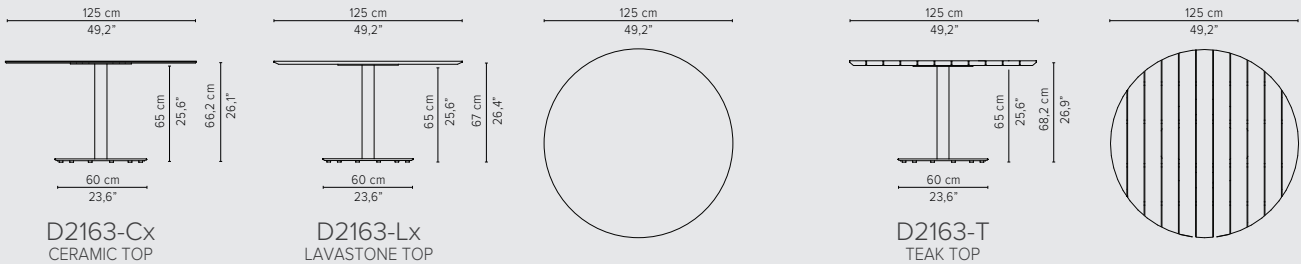

D2163-Cx
CERAMIC TOP

D2163-Lx
LAVASTONE TOP

D2163-T
TEAK TOP

Packaging bottom plate:
64x64x7cm - 0,03m³ - 27kg
25.25x25.25x2.75" - 1.01ft³ - 59.5 lb

Packaging tube/leg:
67x10x10cm - 0,01m³ - 4kg
26.5x4x4" - 0.26ft³ - 8.8lb

Packaging top plate: 44x44x6cm - 0,01m³ - 6,4kg / 17.25x17.25x2.25" - 0,41ft³ - 14,1lb
Packaging ceramic top: 134x134x7cm - 0,13m³ - 47kg / 52.75x52.75x2.75" - 4.44ft³ - 103.6lb
Packaging lavastone top: 148x148x7cm - 0,15m³ - 80,3kg / 58.25x58.25x2.75" - 5.41ft³ - 177.1lb
Packaging teak top: 131x131x7cm - 0,12m³ - 31kg / 51.5x51.5x2.75" - 4.24ft³ - 68.4lb

90x90cm / 35,4"x35,4"