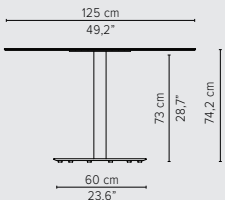

D2162-Cx
CERAMIC TOP