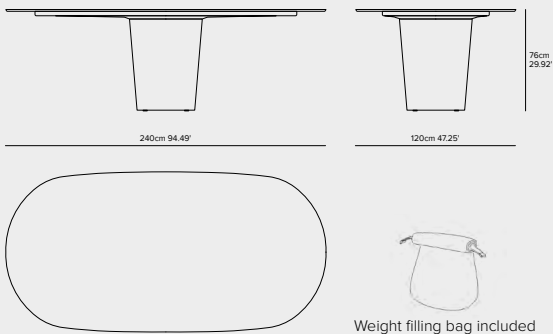

ARTICLE NR.	ARTICLE	COVER ARTICLE	TABLE DIMENSIONS
01682	COFFEE TABLE	D1682	Dia80 x H37cm - Dia31.5 x H14.5"
01666	ROUND DINING TABLE	D1666	Dia160cm - Dia63"
01668	ROUND DINING TABLE	D1668	Dia180cm - Dia71"
01670	OVAL DINING TABLE	D1670	120x240cm - 47.25x-94.5"

TECHNICAL DRAWINGS

ROUND DINING TABLE DIA 160
01666-X

 delivery unit: 1
 packaging base:
 63,5 x 65 x H87,5 cm - 0,4 cm³
 115 kg
 packaging top:
 179 x 179 x H18 cm - 0,758 cm³
 141 kg

ROUND DINING TABLE DIA 180
01668-X

 delivery unit: 1
 packaging base:
 63,5 x 65 x H87,5 cm - 0,4 cm³
 115 kg
 packaging top:
 198 x 200 x H17,5 cm - 0,7 cm³
 167 kg

OVAL DINING TABLE
01670-X

COFFEE TABLE
01682-X

 delivery unit: 1
 packaging base:
 58 x 58 x H50 cm - 0,17 cm³
 40 kg
 packaging top:
 90 x 90 x H9 cm - 0,07 cm³
 25 kg

TRIBÙ

PACKING LIST

ARTICLE NR.	ARTICLE NAME	BOX CONTENT	NR. OF BOXES	BOX DIMENSIONS (LXDXH)	VOLUME (M3 FT3)	GR. WEIGHT (KG LB)
01666-x	DINING TABLE DIA 160cm		2			
S1666B-x	CONCRETE BASE DIA 160CM/180CM	1		64x65x88cm 25.25x25.5x34.75"	0.37 12.93	115.00 253.6
S1666-x	CONCRETE TOP DIA 160CM	1		178x178x18cm 70x70x7"	0.57 20.14	136.00 299.9
01668-x	DINING TABLE DIA 180CM		2			
S1666B-x	CONCRETE BASE DIA 160CM/180CM	1		64x65x88cm 25.25x25.5x34.75"	0.37 12.93	115.00 253.6
S1668-x	CONCRETE TOP DIA 180CM	1		200x200x18cm 78.75x78.75x7"	0.72 25.43	166.00 366.0
01670-xx	DINING TABLE OVAL		2			
S1666B-x	CONCRETE BASE DIA 160CM/180CM	1		64x65x88cm 25.25x25.5x34.75"	0.37 12.93	115.00 253.6
S1670-x	CONCRETE TOP - OVAL	1		259x140x18cm 102x55x7"	0.65 23.05	190.00 419.0
01682-xx	COFFEE TABLE 80X80CM		2			
S1682B-x	CONCRETE BASE 80X80CM	1		58x59x48cm 22.75x23.25x19"	0.16 5.80	38.35 84.6
S1682-x	CONCRETE TOP 80X80CM	1		89x90x9cm 35x35.5x3.5"	0.07 2.55	24.65 54.4