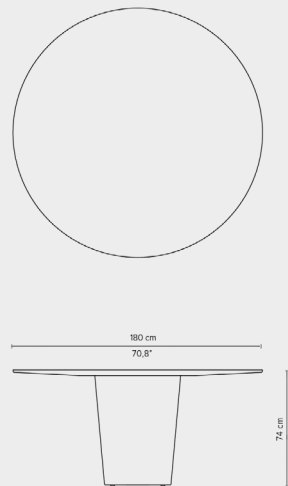

ARTICLE NR.	ARTICLE	COVER ARTICLE	TABLE DIMENSIONS
01682	COFFEE TABLE	D1682	Dia80 x H37cm - Dia31.5 x H14.5"
01666	ROUND DINING TABLE	D1666	Dia160cm - Dia63"
01668	ROUND DINING TABLE	D1668	Dia180cm - Dia71"
01670	OVAL DINING TABLE	D1670	120x240cm - 47.25x-94.5"

TECHNICAL DRAWINGS

ROUND DINING TABLE DIA 160
01666-X

 delivery unit: 1
 packaging base:
 63,5 x 65 x H87,5 cm - 0,4 cm³
 115 kg
 packaging top:
 179 x 179 x H18 cm - 0,758 cm³
 141 kg

ROUND DINING TABLE DIA 180
01668-X

 delivery unit: 1
 packaging base:
 63,5 x 65 x H87,5 cm - 0,4 cm³
 115 kg
 packaging top:
 198 x 200 x H17,5 cm - 0,7 cm³
 167 kg

OVAL DINING TABLE
01670-X

COFFEE TABLE
01682-X

 delivery unit: 1
 packaging base:
 58 x 58 x H50 cm - 0,17 cm³
 40 kg
 packaging top:
 90 x 90 x H9 cm - 0,07 cm³
 25 kg

TRIBÙ

PACKING LIST

ARTICLE NR.	ARTICLE NAME	BOX CONTENT	NR. OF BOXES	BOX DIMENSIONS (LXDXH)	VOLUME (M3 FT3)	GR. WEIGHT (KG LB)
01666-x	DINING TABLE DIA 160cm		2			
S1666B-x	CONCRETE BASE DIA 160CM/180CM	1		64x65x88cm 25.25x25.5x34.75"	0.37 12.93	115.00 253.6
S1666-x	CONCRETE TOP DIA 160CM	1		178x178x18cm 70x70x7"	0.57 20.14	136.00 299.9
01668-x	DINING TABLE DIA 180CM		2			
S1666B-x	CONCRETE BASE DIA 160CM/180CM	1		64x65x88cm 25.25x25.5x34.75"	0.37 12.93	115.00 253.6
S1668-x	CONCRETE TOP DIA 180CM	1		200x200x18cm 78.75x78.75x7"	0.72 25.43	166.00 366.0
01670-xx	DINING TABLE OVAL		2			
S1666B-x	CONCRETE BASE DIA 160CM/180CM	1		64x65x88cm 25.25x25.5x34.75"	0.37 12.93	115.00 253.6
S1670-x	CONCRETE TOP - OVAL	1		259x140x18cm 102x55x7"	0.65 23.05	190.00 419.0
01682-xx	COFFEE TABLE 80X80CM		2			
S1682B-x	CONCRETE BASE 80X80CM	1		58x59x48cm 22.75x23.25x19"	0.16 5.80	38.35 84.6
S1682-x	CONCRETE TOP 80X80CM	1		89x90x9cm 35x35.5x3.5"	0.07 2.55	24.65 54.4