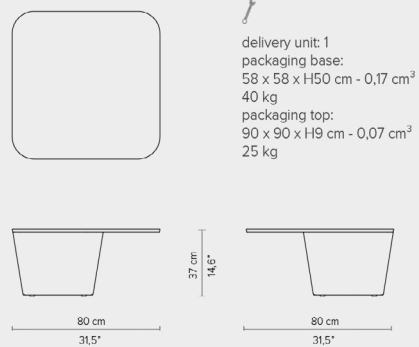

ARTICLE NR.	ARTICLE	COVER ARTICLE	TABLE DIMENSIONS
01682	COFFEE TABLE	D1682	Dia80 x H37cm - Dia31.5 x H14.5"
01666	ROUND DINING TABLE	D1666	Dia160cm - Dia63"
01668	ROUND DINING TABLE	D1668	Dia180cm - Dia71"
01670	OVAL DINING TABLE	D1670	120x240cm - 47.25x-94.5"

TECHNICAL DRAWINGS

ROUND DINING TABLE DIA 160
01666-X

 delivery unit: 1
 packaging base:
 63,5 x 65 x H87,5 cm - 0,4 cm³
 115 kg
 packaging top:
 179 x 179 x H18 cm - 0,758 cm³
 141 kg

ROUND DINING TABLE DIA 180
01668-X

 delivery unit: 1
 packaging base:
 63,5 x 65 x H87,5 cm - 0,4 cm³
 115 kg
 packaging top:
 198 x 200 x H17,5 cm - 0,7 cm³
 167 kg

OVAL DINING TABLE
01670-X

COFFEE TABLE
01682-X

 delivery unit: 1
 packaging base:
 58 x 58 x H50 cm - 0,17 cm³
 40 kg
 packaging top:
 90 x 90 x H9 cm - 0,07 cm³
 25 kg

TRIBÙ

PACKING LIST

ARTICLE NR.	ARTICLE NAME	BOX CONTENT	NR. OF BOXES	BOX DIMENSIONS (LXDXH)	VOLUME (M3 FT3)	GR. WEIGHT (KG LB)
01666-x	DINING TABLE DIA 160cm		2			
S1666B-x	CONCRETE BASE DIA 160CM/180CM	1		64x65x88cm 25.25x25.5x34.75"	0.37 12.93	115.00 253.6
S1666-x	CONCRETE TOP DIA 160CM	1		178x178x18cm 70x70x7"	0.57 20.14	136.00 299.9
01668-x	DINING TABLE DIA 180CM		2			
S1666B-x	CONCRETE BASE DIA 160CM/180CM	1		64x65x88cm 25.25x25.5x34.75"	0.37 12.93	115.00 253.6
S1668-x	CONCRETE TOP DIA 180CM	1		200x200x18cm 78.75x78.75x7"	0.72 25.43	166.00 366.0
01670-xx	DINING TABLE OVAL		2			
S1666B-x	CONCRETE BASE DIA 160CM/180CM	1		64x65x88cm 25.25x25.5x34.75"	0.37 12.93	115.00 253.6
S1670-x	CONCRETE TOP - OVAL	1		259x140x18cm 102x55x7"	0.65 23.05	190.00 419.0
01682-xx	COFFEE TABLE 80X80CM		2			
S1682B-x	CONCRETE BASE 80X80CM	1		58x59x48cm 22.75x23.25x19"	0.16 5.80	38.35 84.6
S1682-x	CONCRETE TOP 80X80CM	1		89x90x9cm 35x35.5x3.5"	0.07 2.55	24.65 54.4