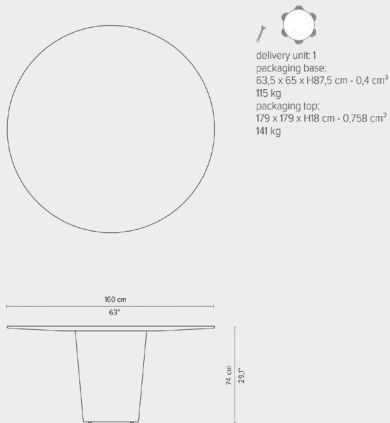

ARTICLE NR.	ARTICLE	COVER ARTICLE	TABLE DIMENSIONS
01682	COFFEE TABLE	D1682	Dia80 x H37cm - Dia31.5 x H14.5"
01666	ROUND DINING TABLE	D1666	Dia160cm - Dia63"
01668	ROUND DINING TABLE	D1668	Dia180cm - Dia71"
01670	OVAL DINING TABLE	D1670	120x240cm - 47.25x-94.5"

TECHNICAL DRAWINGS

ROUND DINING TABLE DIA 160
01666-X

 delivery unit: 1
 packaging base:
 63,5 x 65 x H87,5 cm - 0,4 cm³
 115 kg
 packaging top:
 179 x 179 x H18 cm - 0,758 cm³
 141 kg

ROUND DINING TABLE DIA 180
01668-X

 delivery unit: 1
 packaging base:
 63,5 x 65 x H87,5 cm - 0,4 cm³
 115 kg
 packaging top:
 198 x 200 x H17,5 cm - 0,7 cm³
 167 kg

OVAL DINING TABLE
01670-X

COFFEE TABLE
01682-X

 delivery unit: 1
 packaging base:
 58 x 58 x H50 cm - 0,17 cm³
 40 kg
 packaging top:
 90 x 90 x H9 cm - 0,07 cm³
 25 kg

TRIBÙ

PACKING LIST

ARTICLE NR.	ARTICLE NAME	BOX CONTENT	NR. OF BOXES	BOX DIMENSIONS (LXDXH)	VOLUME (M3 FT3)	GR. WEIGHT (KG LB)
01666-x	DINING TABLE DIA 160cm		2			
S1666B-x	CONCRETE BASE DIA 160CM/180CM	1		64x65x88cm 25.25x25.5x34.75"	0.37 12.93	115.00 253.6
S1666-x	CONCRETE TOP DIA 160CM	1		178x178x18cm 70x70x7"	0.57 20.14	136.00 299.9
01668-x	DINING TABLE DIA 180CM		2			
S1666B-x	CONCRETE BASE DIA 160CM/180CM	1		64x65x88cm 25.25x25.5x34.75"	0.37 12.93	115.00 253.6
S1668-x	CONCRETE TOP DIA 180CM	1		200x200x18cm 78.75x78.75x7"	0.72 25.43	166.00 366.0
01670-xx	DINING TABLE OVAL		2			
S1666B-x	CONCRETE BASE DIA 160CM/180CM	1		64x65x88cm 25.25x25.5x34.75"	0.37 12.93	115.00 253.6
S1670-x	CONCRETE TOP - OVAL	1		259x140x18cm 102x55x7"	0.65 23.05	190.00 419.0
01682-xx	COFFEE TABLE 80X80CM		2			
S1682B-x	CONCRETE BASE 80X80CM	1		58x59x48cm 22.75x23.25x19"	0.16 5.80	38.35 84.6
S1682-x	CONCRETE TOP 80X80CM	1		89x90x9cm 35x35.5x3.5"	0.07 2.55	24.65 54.4