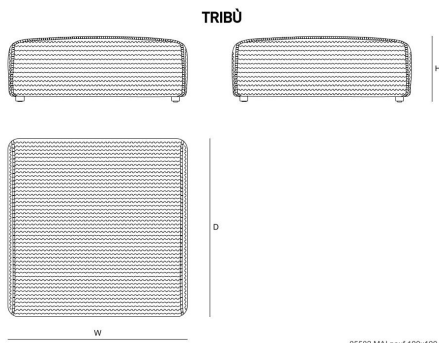

Net weight

19.8 kg

DIMENSIONS

Depth (D)

100.0 cm

Height (H)

36.7 cm

Width (W)

100.0 cm

SHIPPING

05582 MAI pouf 100x100 cm